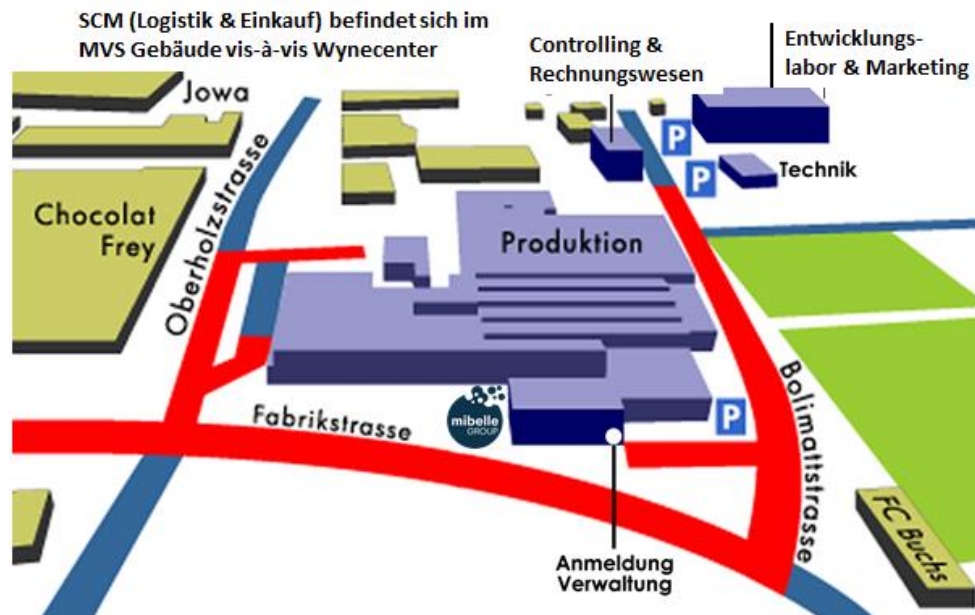

## Situationsplan der Mibelle AG (Mibelle Group)

### Mit dem Auto

- Sie fahren auf der Autobahn A1 aus Richtung Bern oder Zürich.
- Verlassen Sie die Autobahn A1 bei der Ausfahrt AARAU-OST.
- Folgen Sie der grünen Signalisation und fahren Sie Richtung AARAU/SUHR.
- Verlassen Sie die Aaretal-Autostrasse T5 bei der Ausfahrt BUCHS.

- Biegen Sie nach der Ausfahrt links ab und überqueren Sie die Aaretal-Autostrasse T5.
- Fahren Sie nach ca. 200 m bei der Ampel-Anlage nach rechts Richtung BUCHS.
- Biegen Sie nach ca. 200 m nach links Richtung INDUSTRIE WYNEFELD ab.
- Fahren Sie auf der Fabrikstrasse vorbei an den Firmen MAURER und CHOCOLAT FREY.
- Nach ca. 400 m finden Sie auf der linken Seite die MIBELLE AG.

### Mit den öffentlichen Verkehrsmitteln

- Buslinie 1 ab Hauptbahnhof Aarau.
- Fahren Sie mit dem Bus bis Haltestelle "Industrie" (Hält vis-à-vis Eingang CHOCOLAT FREY).
- Gehen Sie ca. 300 m auf der Fabrikstrasse in Richtung Westen.
- Sie finden links in der Kurve das Verwaltungsgebäude der MIBELLE AG.